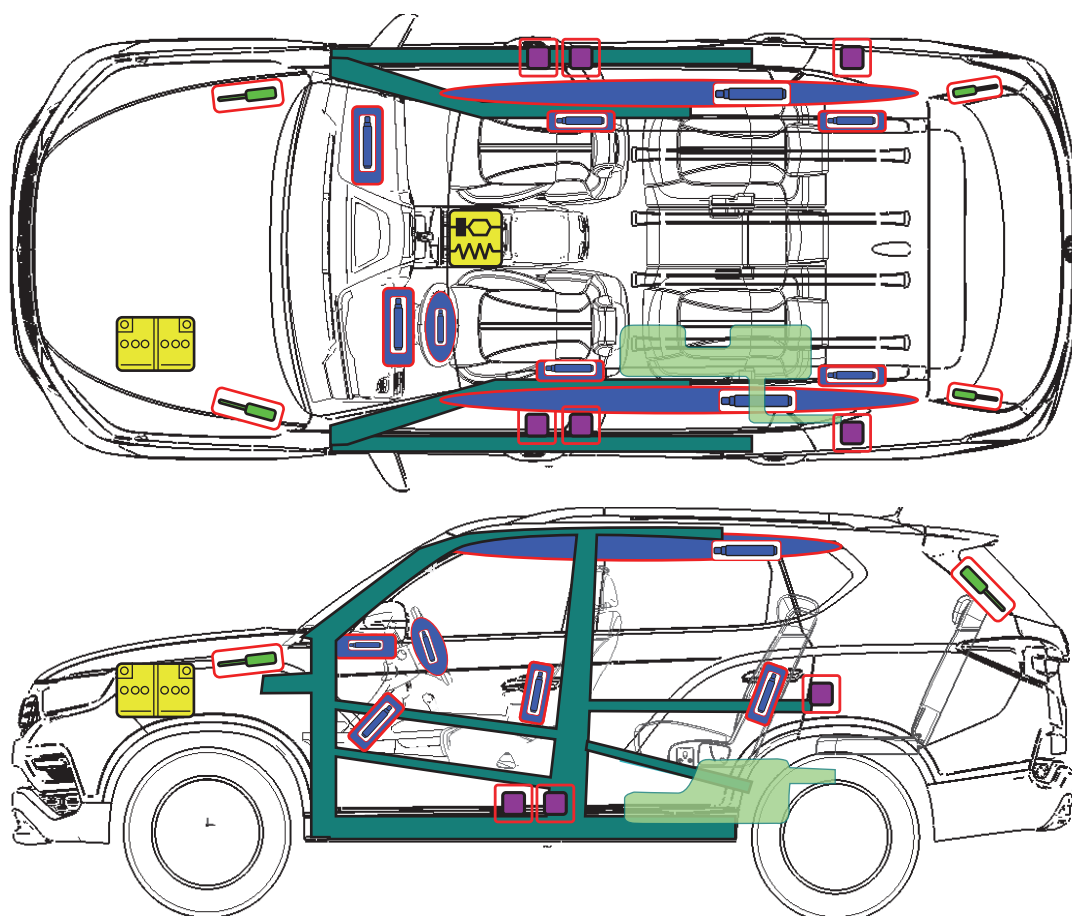

WIĘCEJ NIŻ MYŚLISZ
SSANGYONG
 MADE IN KOREA

REXTON

Kłapka wlewu paliwa

Nazwa samochodu

	Poduszka powietrzna		Wzmocnienie konstrukcji / nadwozia		Moduł sterujący poduszki powietrznej		Generator gazowy
	Amortyzator gazowy		Akumulator		Zbiornik paliwa		Napinacz pasa bezpieczeństwa

KG MOBILITY GROUP

NAZWA MODELU

REXTON (Y450)

WAŻNE OD

11/2020

NR STRONY

1 / 1